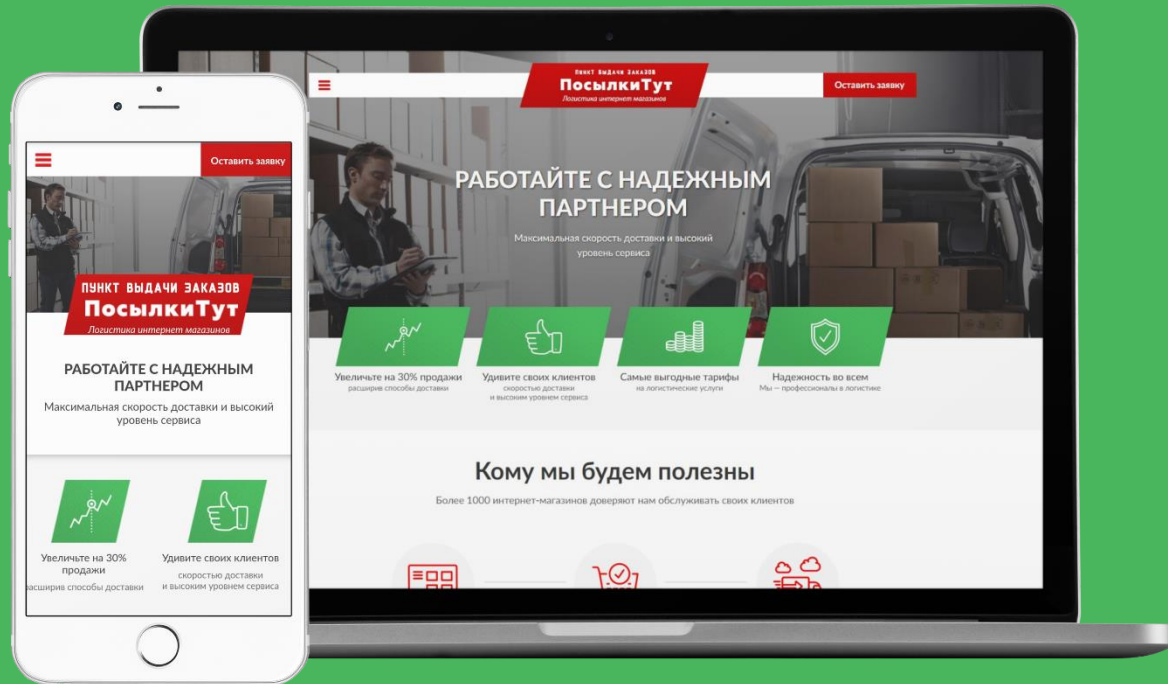

Работы:

Дизайн, web-приложения, сайт, сайты, CRM системы.

Задействованные модули:

Модуль регистрации и авторизации, модуль хранения и обработки данных пользователей, коммуникационный модуль.

► ПОСЫЛКИТУТ

Описание:

Сайт и ERP система для компании, оперирующей сетью пунктов выдачи интернет-заказов.

Работы:

Дизайн, web-приложения, сайты, CRM системы, автоматизация бизнес-процессов.

Задействованные модули:

Модуль регистрации и авторизации, модуль хранения и обработки данных пользователей, платёжный модуль, модуль выявления типowego поведения потребителя.