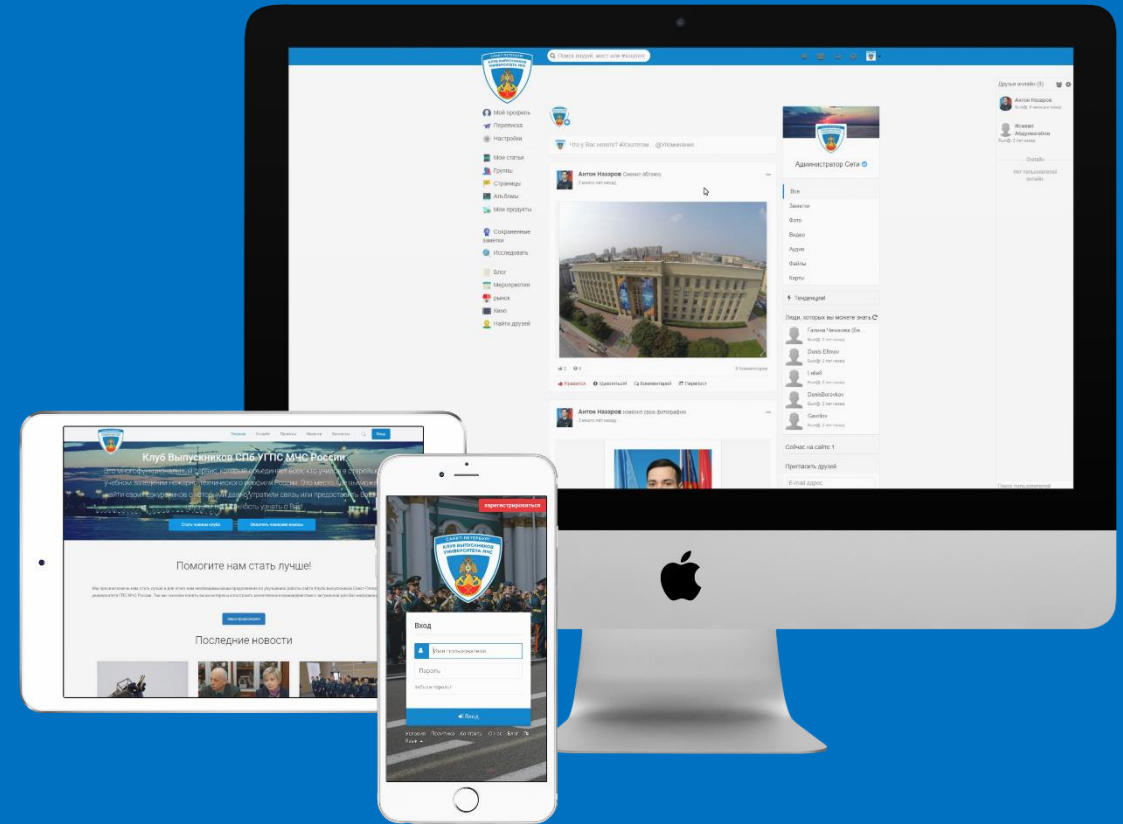

➤ КЛУБ ВЫПУСКНИКОВ СПБ УГПС МЧС РОССИИ

Описание:

Сайт и социальная сеть для выпускников Санкт-Петербургского университета ГПС МЧС России.

Работы:

Дизайн, web-приложения, сайты.

Задействованные модули:

Модуль регистрации и авторизации, модуль хранения и обработки данных пользователей, платёжный модуль, коммуникационный модуль, модуль выявления типового поведения потребителя.