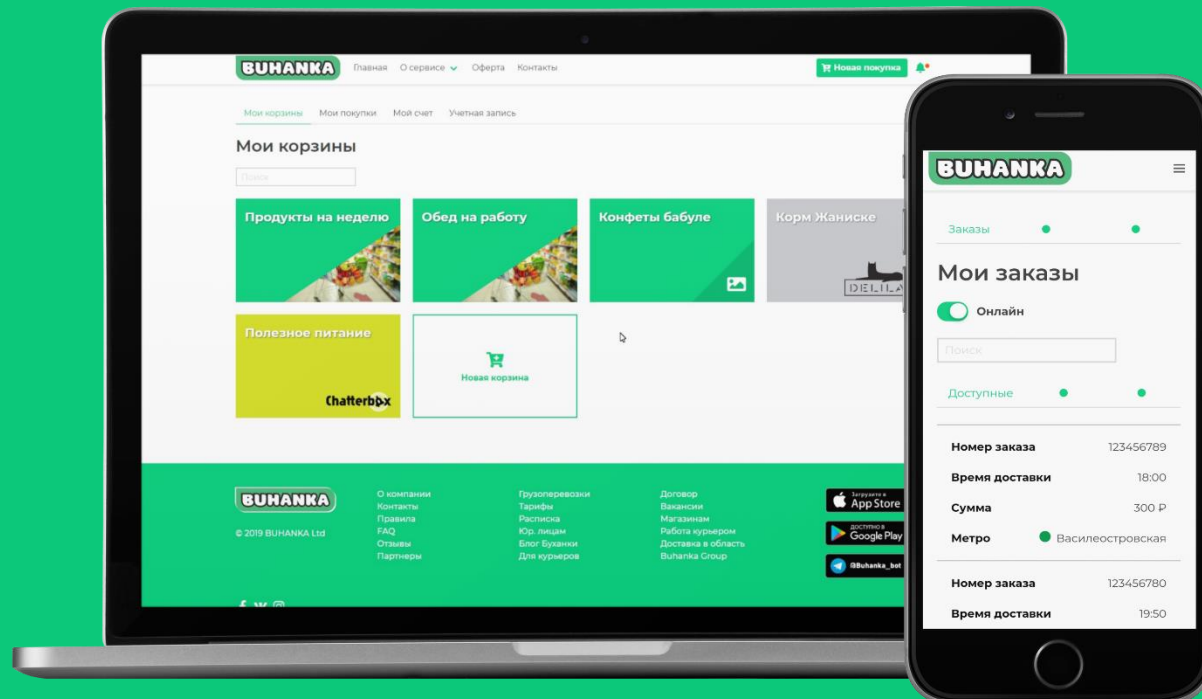

➤ ВУНАНКА

Описание:

Интеллектуальная система совершения покупок, доставка продуктов друг другу пользователями системы.

Работы:

Дизайн, web-приложения, интеграция со сторонними системами, сайты.

Задействованные модули:

Модуль регистрации и авторизации, модуль хранения и обработки данных пользователей, платёжный модуль, коммуникационный модуль, модуль выявления типового поведения потребителя, аналитический модуль оценки информационной энтропии.