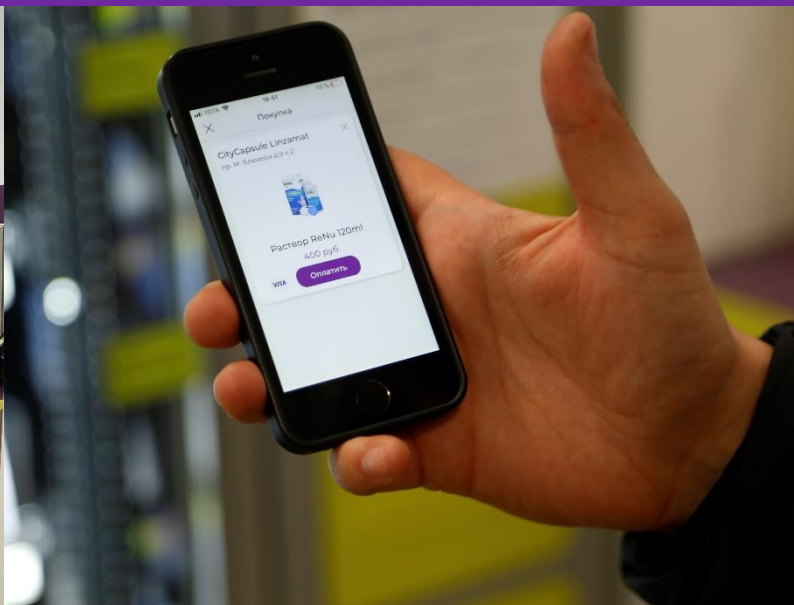

➤ CITYCAPSULE

Описание:

Автоматизированные торговые точки, новый формат розничной торговли. Нет касс и продавцов, всё функционирует на базе SaaS-платформы и подстраивается под образ жизни, привычки и потребности клиента.

Работы:

Дизайн, АПК, web-приложения, мобильные приложения, интеграция со сторонними системами, сайты.

Задействованные модули:

Модуль регистрации и авторизации, модуль хранения и обработки данных пользователей, платёжный модуль, модуль выявления типового поведения потребителя, модуль телеметрии и оплаты для вендинга.