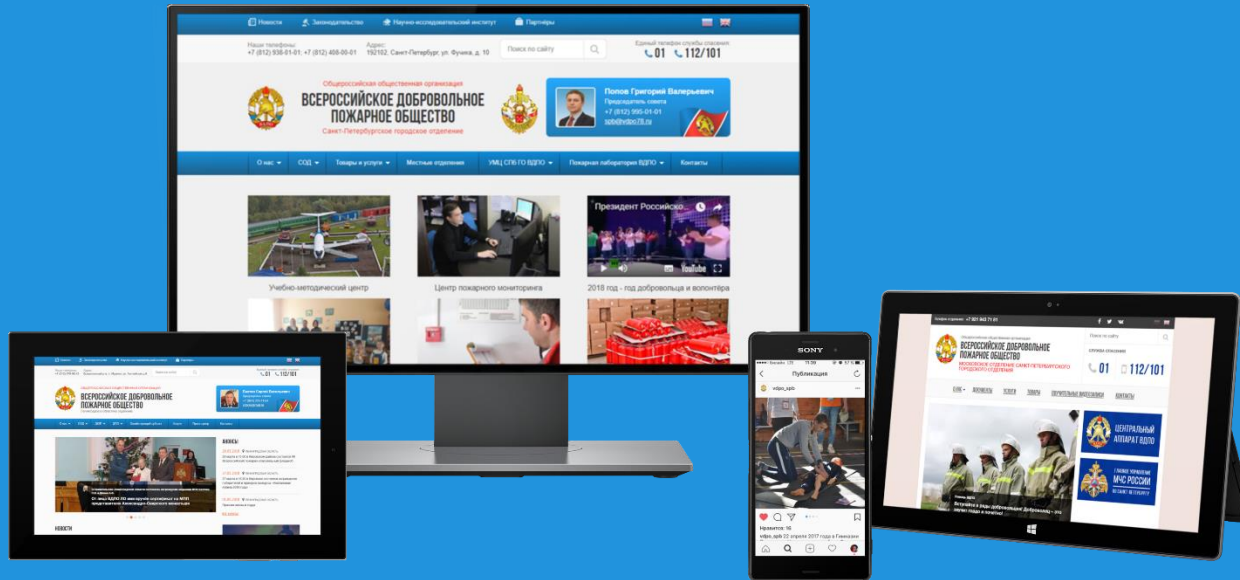

► СИСТЕМА САЙТОВ «ВДПО»

Описание:

Единая корпоративная информационная система сайтов Всероссийского добровольного пожарного общества в Санкт-Петербурге и Ленинградской области.

Работы:

Дизайн, web-приложения, интеграция со сторонними системами, сайты, SMM и контент-маркетинг, реклама, контентное и программное сопровождение.

Задействованные модули:

Модуль регистрации и авторизации, модуль хранения и обработки данных пользователей, модуль формирования маркетплейсов USP, коммуникационный модуль.